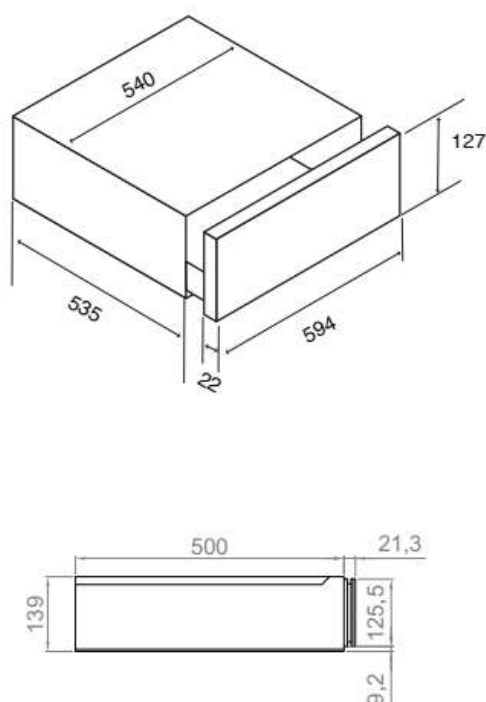

## Pando PCP-9600

PRODUCTO / PRODUCT	CALIENTA PLATOS
CÓDIGO / CODE	PCP-9600
DESCRIPCIÓN / DESCRIPTION	CALIENTA PLATOS

### ESQUEMA DIMENSIONAL

ES	EN	
<b>DIMENSIONES</b>	<b>DIMENSIONS</b>	
DIMENSIONES EXTERNAS (W x H x D mm)	EXTERNAL DIMENSIONS (W x H x D mm)	595 X 140 X 557
DIMENSIONES DE CAVIDAD (W x H x D mm)	CAVITY DIMENSIONS (W x H x D mm)	470 X 100 X 500
<b>CONEXIÓN ELÉCTRICA</b>	<b>ELECTRICAL CONNECTION</b>	
VOLTAJE (V)	VOLTAGE (V)	220-240
FRECUENCIA (Hz)	FREQUENCY (Hz)	50-60
<b>POTENCIA NOMINAL MÁXIMA (W)</b>	<b>MAXIMUM NOMINAL POWER (W)</b>	<b>420</b>
LONGITUD DEL CABLE DE ALIMENTACIÓN (m)	POWER CORD LENGTH (m)	1,5
ENCHUFE	PLUG	Schucko
<b>PANEL DE CONTROL</b>	<b>CONTROL PANEL</b>	
TIPO DE MANDO	COMMAND TYPE	ELECTRONIC
TIPO DE CONTROLES	TYPE OF CONTROLS	TOUCH KEYS
TIPO DE PANTALLA	TYPE OF DISPLAY	CUSTOM LED
Peso neto / kg)	NET WEIGHT (kg)	18
Peso bruto (kg)	GROSS WEIGHT (kg)	20
<b>CERTIFICADOS / APROBACIONES:</b>	<b>CERTIFICATES / APPROVALS:</b>	<b>CE, CB</b>

Servicio para 6 personas  
Serviço para 6 pessoas

6 platos planos de 24cm  
6 pratos ladeiros de 24cm

6 platos soperos de 10 cm  
6 pratos sopeiros de 10 cm

1 fuente de 17, 19 o 32 cm  
1 travessa até 17,19 ou 32 cm

20 platos de 28cm de diámetro  
20 pratos de 28cm de diámetro

80 tazas de café  
80 chávenas de café

40 tazas de té  
40 chávenas de chá